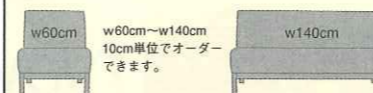

②29色から生地をお選びいただけます。

Good Sleep

心地よい眠りは環境作りから!

NEW!

POTHOS シングルベッド(ヘッド+ヘッド)
w101×d205×h85cm ¥51,000
*ヘッド+フット、フット+フットの組み合わせが可能。
*他のサイズもございます。